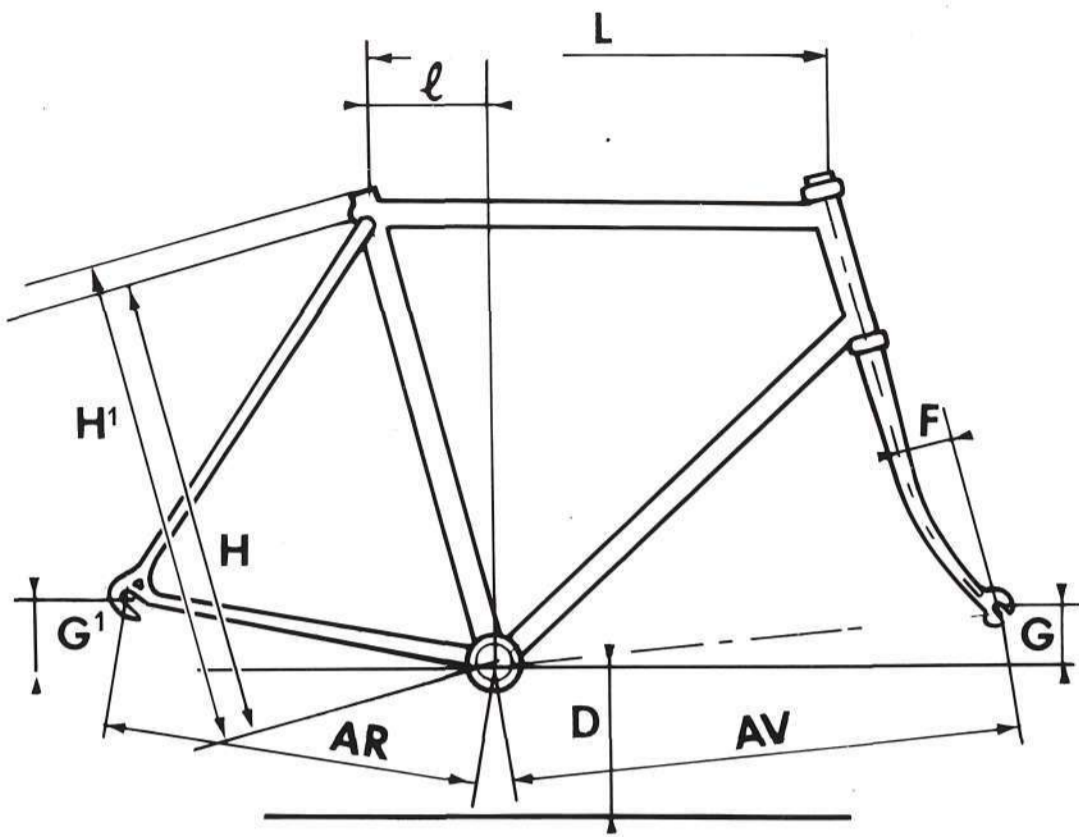

BIEN CHOISIR SON CADRE...

TO CHOOSE THE FRAME FOR YOU...

Dimensions des cadres VITUS 979 DURALINOX ronds, losanges et VITUS PLUS CARBONE

VITUS 979 DURALINOX rounds and lozenges and VITUS PLUS CARBONE frames sizes

REF.	H	H'	L	AV	AR	1	GetG'	F	Chas	1	2
50	490	504	530	585	408	126	67,5	40	70	1716 g	1586 g
51	500	514	530	585	408	129	67,5	40	70	1740 g	1610 g
52	510	524	530	585	408	132	67,5	40	70	1760 g	1630 g
53	520	534	540	590	408	135	67,5	40	70	1772 g	1642 g
54	530	544	540	590	408	138	67,5	40	70	1783 g	1653 g
55	540	554	540	590	408	141	67,5	40	70	1808 g	1678 g
56	550	564	560	590	408	151	67,5	40	70	1827 g	1697 g
57	560	574	560	590	408	154	67,5	40	70	1830 g	1700 g
58	570	584	560	590	408	157	67,5	40	70	1840 g	1710 g
59	580	594	570	595	408	160	67,5	40	70	1850 g	1720 g
59	590	604	570	595	408	163	67,5	40	70	1858 g	1728 g
60	600	614	570	595	408	166	67,5	40	70	1890 g	1760 g

1 - Poids en g fourche comprise - Weight in g with fork

2 - VITUS PLUS CARBONE

...ET SA COULEUR

...AND HIS COLOUR

NOIR
BLACK

BLEU ROY
ROYAL BLUE

ARGENT
SILVER

ROUGE
RED